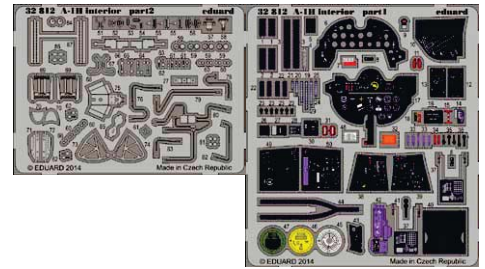

- 32356 A-1H exterior
- 32357 A-1H engine
- 32812 A-1H interior S.A.
- JX170 A-1H