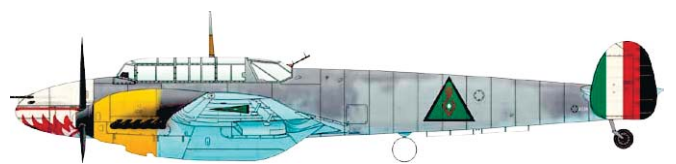

Bf 110E

ProfiPACK
edition

Основная информация:

Название: Bf 110E

Артикул: 8203

Масштаб: 1/48

RANGE: ProfiPACK **ПЕРЕВЫПУСК**

Содержимое комплекта:

Литники: Eduard

Фототравление: 2 (1 цветное)

Маска: 1

Маркировки: 24

Декали: Cartograf

BRASSIN: нет

1/48 scale

eduard

Дополнительные товары:

648055 Bf 110 E/F/G main
undercarriage wheels (Brassin)

plastic parts

PE - PHOTO ETCHED
DETAIL PARTS