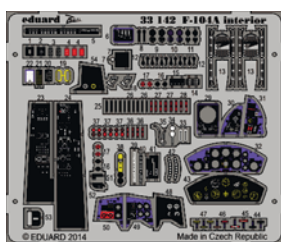

72587 C-47 exterior 1/72 Airfix

72589 Blenheim Mk.I exterior 1/72 Airfix

33142 F-104A interior S.A. 1/32 Italeri

FE684 Typhoon Mk.Ib Bubbletop interior S.A. 1/48 Italeri/Hasegawa

FE695 Spitfire Mk.Vb interior S.A. 1/48 Airfix