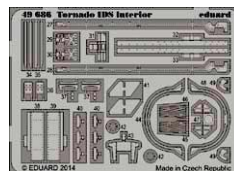

BIG49111 TORNADO IDS 1/48 Revell