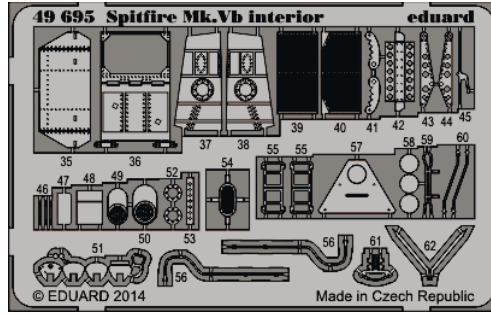

49684 Typhoon Mk.Ib Bubbletop interior S.A. 1/48 Italeri/Hasegawa

36286 Achzarit TOGA armour 1/35 Meng

48822 Spitfire Mk.Vb landing flaps 1/48 Airfix

36285 Achzarit basket 1/35 Meng

49695 Spitfire Mk.Vb interior S.A. 1/48 Airfix