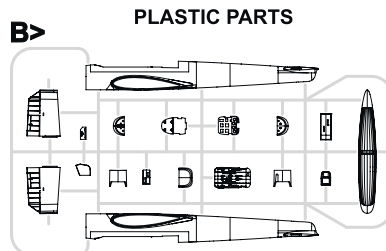

plastic parts