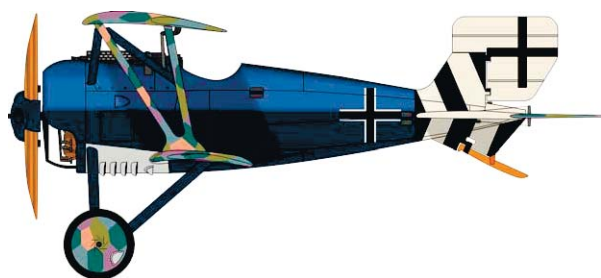

SSW D.III

ProfiPACK
edition

1/48 scale

eduard

Основная информация:

Название: SSW D.III

Артикул: 8256

Масштаб: 1/48

RANGE: ProfiPACK edition

Содержимое комплекта:

Литники: Eduard

Фототравление: 1

Маска: 1

Маркировки: 5

BRASSIN: нет

Декали: Cartograf

Дополнительные товары:

648177 SSW D.III guns 1/48 (Brassin)

648166 SSW D.III engine 1/48 (Brassin)