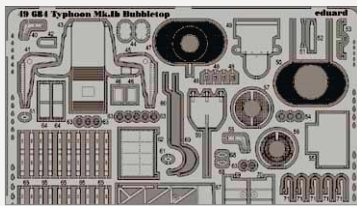

36286 Achzarit TOGA armour  
1/35 Meng  
(1 часть)

36289 M4A1 Deep Wading Kit  
1/35 Eduard  
(1 часть)

48822 Spitfire Mk.V landing flaps  
1/48 Airfix  
(1 часть)

48824 Typhoon Mk.Ib Bubbletop landing flaps  
1/48 Italeri/Hasegawa  
(1 часть)