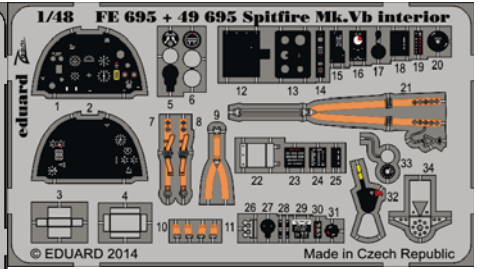

49684 Typhoon Mk.Ib Bubbletop interior S.A. 1/48 Italeri/Hasegawa

36286 Achzarit TOGA armour 1/35 Meng

48822 Spitfire Mk.Vb landing flaps 1/48 Airfix

36285 Achzarit basket 1/35 Meng

49695 Spitfire Mk.Vb interior S.A. 1/48 Airfix