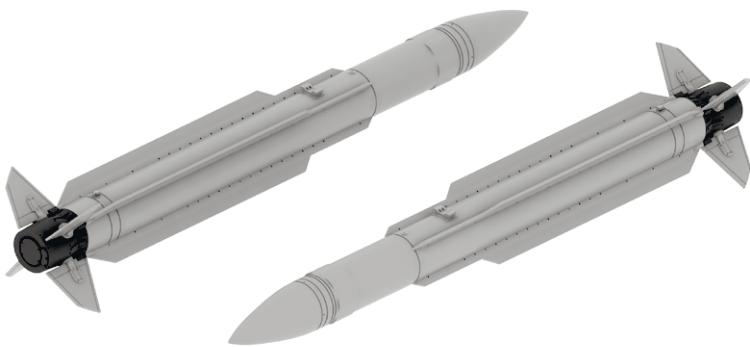

648167 AGM-78 Standard ARM 1/48

Противорадиолокационная ракета AGM-78 Standard-ARM предназначена для поражения радиотехнических средств. В набор входят декали.