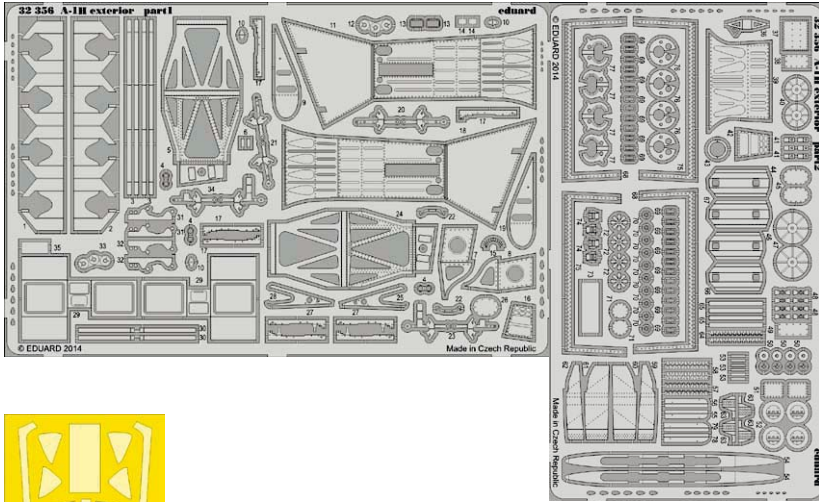

BIG3343 A-1H 1/32 Trumpeter