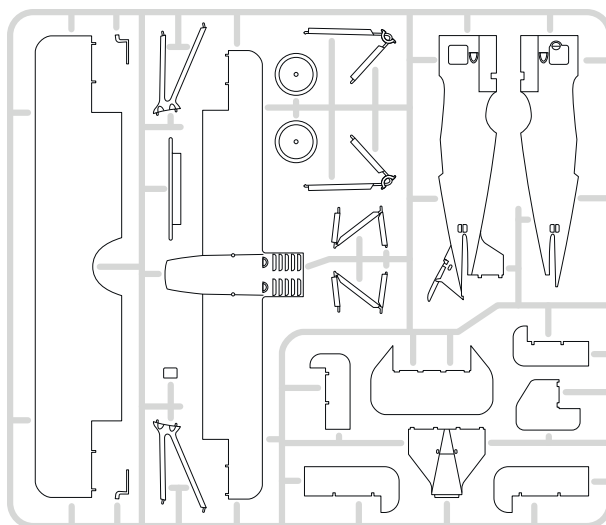

SSW D.III

ProfiPACK
edition

1/48 scale

eduard

Основная информация:

Название: SSW D.III

Артикул: 8256

Масштаб: 1/48

RANGE: ProfiPACK edition

Содержимое комплекта:

Литники: Eduard

Фототравление: 1

Маска: 1

Маркировки: 5

BRASSIN: нет

Декали: Cartograf

Дополнительные товары:

648177 SSW D.III guns 1/48 (Brassin)

648166 SSW D.III engine 1/48 (Brassin)