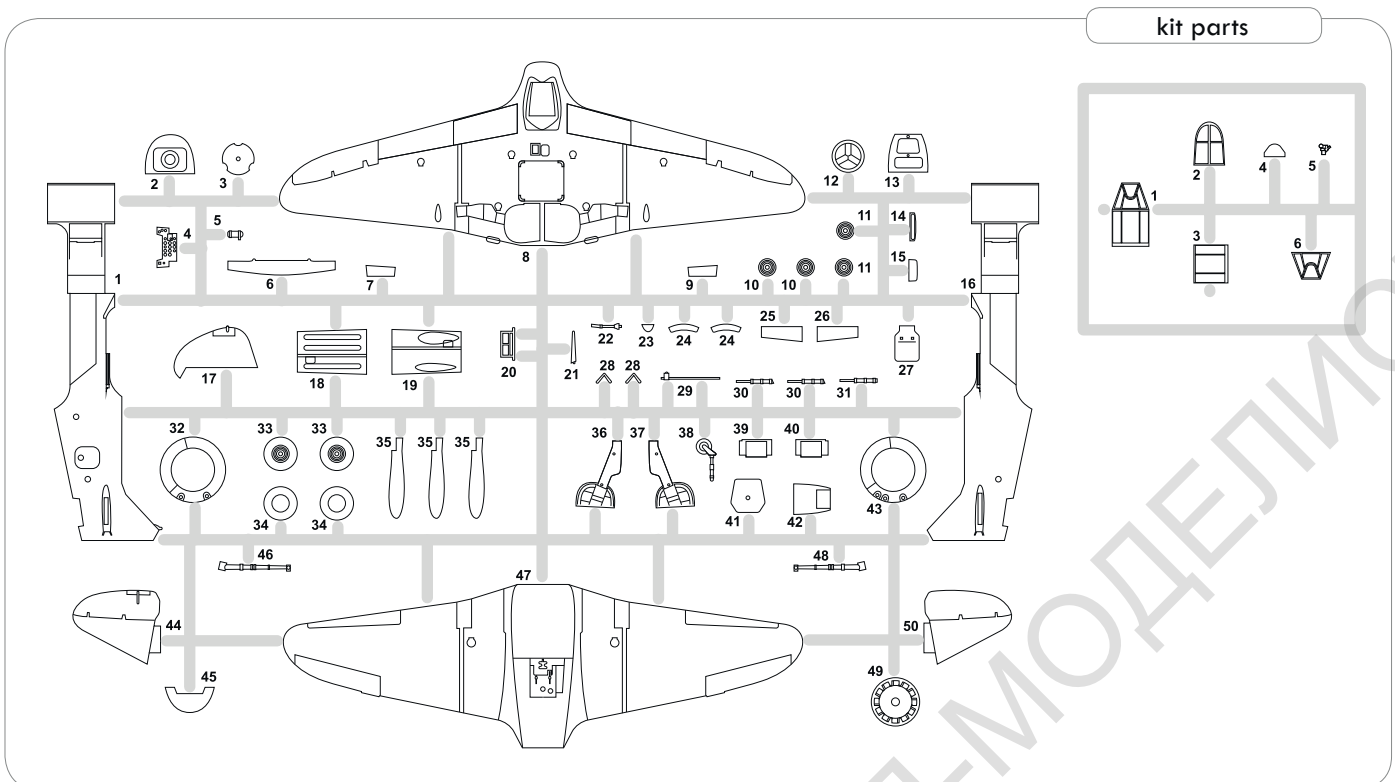

32823 F-104A interior S.A. 1/32 Italeri

32820 F-104C electronic equipment 1/32 Italeri