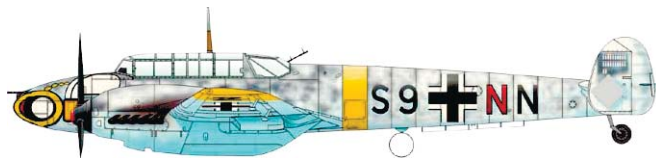

Bf 110E

ProfiPACK
edition

Основная информация:

Название: Bf 110E

Артикул: 8203

Масштаб: 1/48

RANGE: ProfiPACK **ПЕРЕВЫПУСК**

Содержимое комплекта:

Литники: Eduard

Фототравление: 2 (1 цветное)

Маска: 1

Маркировки: 24

Декали: Cartograf

BRASSIN: нет

1/48 scale

eduard

Дополнительные товары:

648055 Bf 110 E/F/G main
undercarriage wheels (Brassin)

plastic parts

PE - PHOTO ETCHED
DETAIL PARTS