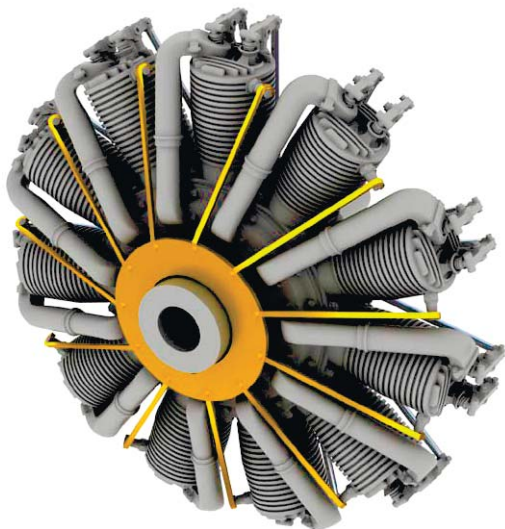

648166 SSW D.III engine 1/48 Eduard

Выполненный со всеми подробностями двигатель для SSW D.III для модели EDUARD в масштабе 1/48. В набор входят редуктор, картер, выхлопные патрубки, детали фототравления.