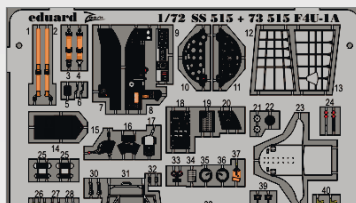

SS515 F4U-1A S.A. 1/72 Revell (1 часть)