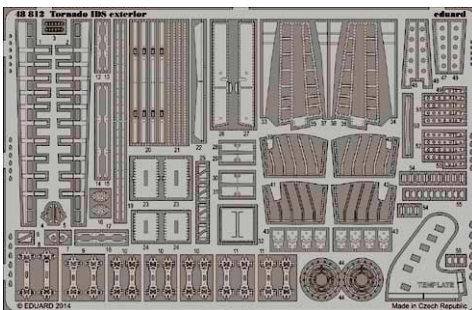

BIG49111 TORNADO IDS 1/48 Revell