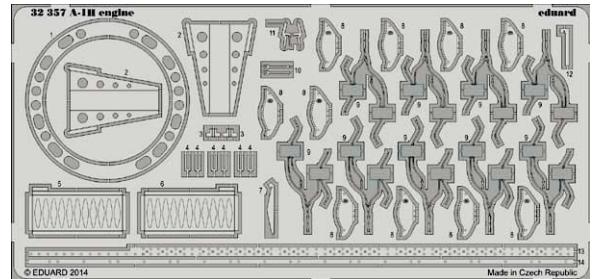

- 32356 A-1H exterior
- 32357 A-1H engine
- 32812 A-1H interior S.A.
- JX170 A-1H