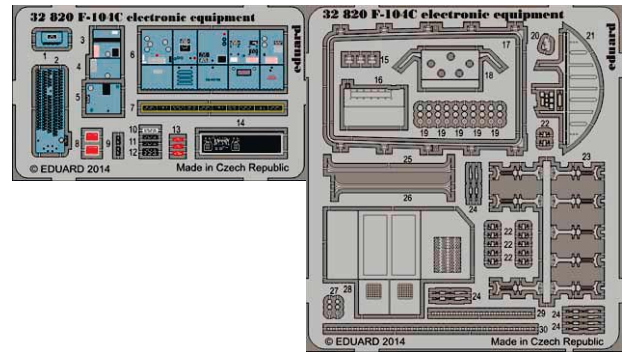

### Дополнительный продукт:

CX405 La-7 Weekend 1/72 (маска)

SS520 La-7 Weekend (фототравление)

32823 F-104A interior S.A. 1/32 Italeri

32820 F-104C electronic equipment 1/32 Italeri

32822 F-104C gun bay 1/32 Italeri