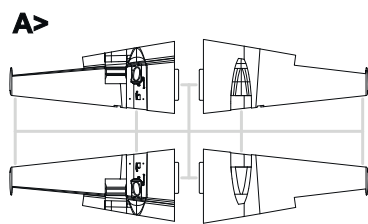

plastic parts