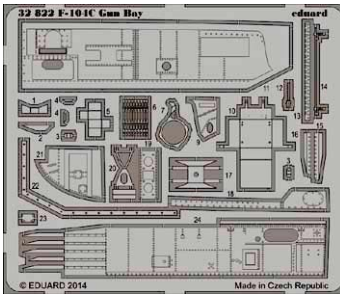

### Дополнительный продукт:

CX405 La-7 Weekend 1/72 (маска)

SS520 La-7 Weekend (фототравление)

32823 F-104A interior S.A. 1/32 Italeri

32820 F-104C electronic equipment 1/32 Italeri

32822 F-104C gun bay 1/32 Italeri