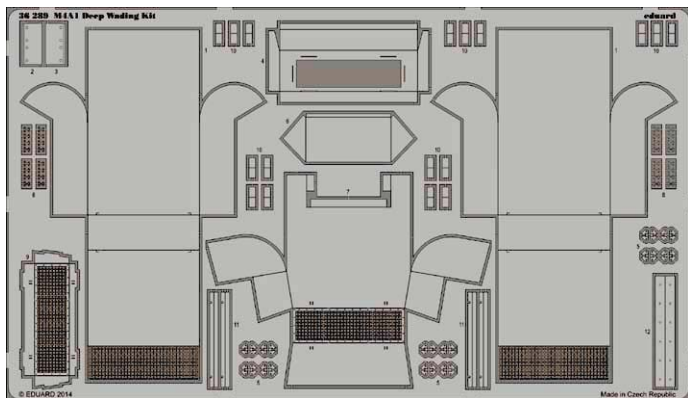

33142 F-104A interior S.A. 1/32 Italeri