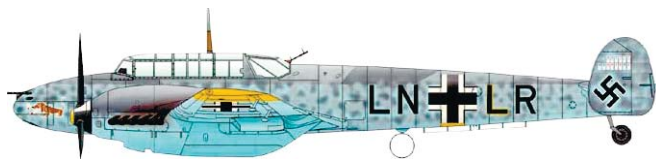

Bf 110E

ProfiPACK
edition

Основная информация:

Название: Bf 110E

Артикул: 8203

Масштаб: 1/48

RANGE: ProfiPACK **ПЕРЕВЫПУСК**

Содержимое комплекта:

Литники: Eduard

Фототравление: 2 (1 цветное)

Маска: 1

Маркировки: 24

Декали: Cartograf

BRASSIN: нет

1/48 scale

eduard

Дополнительные товары:

648055 Bf 110 E/F/G main
undercarriage wheels (Brassin)

plastic parts

PE - PHOTO ETCHED
DETAIL PARTS