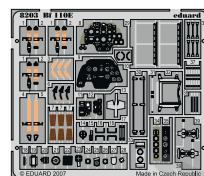

## Дополнительные товары:

648055 Bf 110 E/F/G main  
undercarriage wheels (Brassin)

plastic parts

PE - PHOTO ETCHED  
DETAIL PARTS