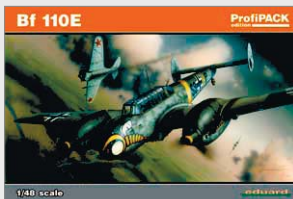

8203 Bf 110E
1/48 ProfiPACK