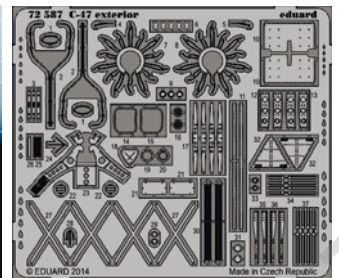

72587 C-47 exterior 1/72 Airfix